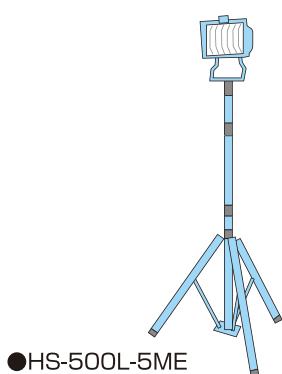

照明機器 2

●ぼんぼり君

■ぼんぼり君

会社名	ワキタ	
型式	WBR-36(台車タイプ)	
ランプ	メタルハライド 700W	
電圧 (V)	100	
電流 (A)	始動時	8以下
	安定時	8
寸法	全高 (mm)	マスト最大時 3260
		マスト最少時 2340
		マスト取外し時 690
	全幅 (mm)	アウトリガー収納時 440
アウトリガー張出時 760		
全長 (mm)	アウトリガー収納時 800	
	アウトリガー張出時 1100	
質量 (kg)	34.6(発電機除く)	

●三脚タイプ(LED)

●スタンドタイプ(LED)

■LED 投光器

会社名	ワキタ	ワキタ
型式	LED40W	LED60W
LED	100V・40W	100V・60W
寸法 (mm)	300×290×130	300×290×135
質量 (kg)	2.7	3.4

会社名	ワキタ
型式	LED80W
LED	100V・80W
寸法 (mm)	285×415×110
質量 (kg)	5.9

●HS-500L-5ME

●HST-1000L

■ハロゲンライト

会社名	日動工業	日動工業
型式	HS-500L-5ME	HST-1000L
出力 (W)	500	500×2
灯数	1灯式	1灯式
仕様	三脚付	三脚付
最大高さ (mm)	1780	1780
質量 (kg)	5.4	9.6

●AT-E305

●AT-E505

■投光器

会社名	日動工業	日動工業
型式	AT-E305	AT-E505
電球	白熱球	白熱球
出力 (W)	300	500
明るさ (lm)	3650	6400
仕様	クランプ付	クランプ付
コード長 (m)	5	5
質量 (kg)	2.1	2.1