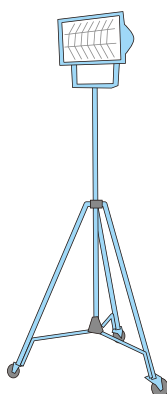

照明機器 2

●ぼんぼり君

■ぼんぼり君

会社名	ワキタ	
型式	WBR-36(台車タイプ)	
ランプ	メタルハライド 700W	
電圧 (V)	100	
電流 (A)	始動時	8以下
	安定時	8
寸法	全高 (mm)	マスト最大時 3260
		マスト最少時 2340
		マスト取外し時 690
	全幅 (mm)	アウトリガー収納時 440
アウトリガー張出時 760		
全長 (mm)	アウトリガー収納時 800	
	アウトリガー張出時 1100	
質量 (kg)	34.6(発電機除く)	

●三脚タイプ(LED)

●スタンドタイプ(LED)

■LED 投光器

会社名	ワキタ	ワキタ
型式	LED40W	LED60W
LED	100V・40W	100V・60W
寸法 (mm)	300×290×130	300×290×135
質量 (kg)	2.7	3.4

会社名	ワキタ
型式	LED80W
LED	100V・80W
寸法 (mm)	285×415×110
質量 (kg)	5.9

●HS-500L-5ME

●HST-1000L

■ハロゲンライト

会社名	日動工業	日動工業
型式	HS-500L-5ME	HST-1000L
出力 (W)	500	500×2
灯数	1灯式	1灯式
仕様	三脚付	三脚付
最大高さ (mm)	1780	1780
質量 (kg)	5.4	9.6

●AT-E305

●AT-E505

■投光器

会社名	日動工業	日動工業
型式	AT-E305	AT-E505
電球	白熱球	白熱球
出力 (W)	300	500
明るさ (lm)	3650	6400
仕様	クランプ付	クランプ付
コード長 (m)	5	5
質量 (kg)	2.1	2.1