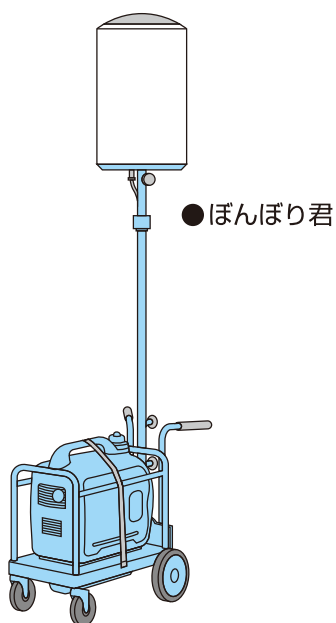

照明機器 2

●ぼんぼり君

■ぼんぼり君

会社名	ワキタ	
型式	WBR-36(台車タイプ)	
ランプ	メタルハライド 700W	
電圧 (V)	100	
電流 (A)	始動時	8以下
	安定時	8
寸法	全高 (mm)	マスト最大時 3260
		マスト最少時 2340
		マスト取外し時 690
	全幅 (mm)	アウトリガー収納時 440
アウトリガー張出時 760		
全長 (mm)	アウトリガー収納時 800	
	アウトリガー張出時 1100	
質量 (kg)	34.6(発電機除く)	

●三脚タイプ(LED)

●スタンドタイプ(LED)

■LED 投光器

会社名	ワキタ	ワキタ
型式	LED40W	LED60W
LED	100V・40W	100V・60W
寸法 (mm)	300×290×130	300×290×135
質量 (kg)	2.7	3.4

会社名	ワキタ
型式	LED80W
LED	100V・80W
寸法 (mm)	285×415×110
質量 (kg)	5.9

●HS-500L-5ME