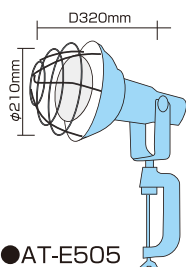

照明機器 2

●ぼんぼり君

■ぼんぼり君

会社名	ワキタ	
型式	WBR-36(台車タイプ)	
ランプ	メタルハライド 700W	
電圧 (V)	100	
電流 (A)	始動時	8以下
	安定時	8
寸法	全高 (mm)	マスト最大時 3260
		マスト最少時 2340
		マスト取外し時 690
	全幅 (mm)	アウトリガー収納時 440
アウトリガー張出時 760		
全長 (mm)	アウトリガー収納時 800	
	アウトリガー張出時 1100	
質量 (kg)	34.6(発電機除く)	

●三脚タイプ(LED)

●スタンドタイプ(LED)

■LED 投光器

会社名	ワキタ	ワキタ
型式	LED40W	LED60W
LED	100V・40W	100V・60W
寸法 (mm)	300×290×130	300×290×135
質量 (kg)	2.7	3.4

会社名	ワキタ
型式	LED80W
LED	100V・80W
寸法 (mm)	285×415×110
質量 (kg)	5.9

●HS-500L-5ME

●HST-1000L

■ハロゲンライト

会社名	日動工業	日動工業
型式	HS-500L-5ME	HST-1000L
出力 (W)	500	500×2
灯数	1灯式	1灯式
仕様	三脚付	三脚付
最大高さ (mm)	1780	1780
質量 (kg)	5.4	9.6

●AT-E305

●AT-E505

■投光器

会社名	日動工業	日動工業
型式	AT-E305	AT-E505
電球	白熱球	白熱球
出力 (W)	300	500
明るさ (lm)	3650	6400
仕様	クランプ付	クランプ付
コード長 (m)	5	5
質量 (kg)	2.1	2.1