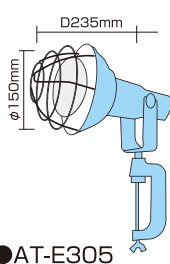

照明機器 2

●ぼんぼり君

■ぼんぼり君

会社名	ワキタ	
型式	WBR-36(台車タイプ)	
ランプ	メタルハライド 700W	
電圧 (V)	100	
電流 (A)	始動時	8以下
	安定時	8
寸法	全高 (mm)	マスト最大時 3260
		マスト最少時 2340
		マスト取外し時 690
	全幅 (mm)	アウトリガー収納時 440
アウトリガー張出時 760		
全長 (mm)	アウトリガー収納時 800	
	アウトリガー張出時 1100	
質量 (kg)	34.6(発電機除く)	

●三脚タイプ(LED)

●スタンドタイプ(LED)

■LED 投光器

会社名	ワキタ	ワキタ
型式	LED40W	LED60W
LED	100V・40W	100V・60W
寸法 (mm)	300×290×130	300×290×135
質量 (kg)	2.7	3.4

会社名	ワキタ
型式	LED80W
LED	100V・80W
寸法 (mm)	285×415×110
質量 (kg)	5.9

●HS-500L-5ME

●HST-1000L

■ハロゲンライト

会社名	日動工業	日動工業
型式	HS-500L-5ME	HST-1000L
出力 (W)	500	500×2
灯数	1灯式	1灯式
仕様	三脚付	三脚付
最大高さ (mm)	1780	1780
質量 (kg)	5.4	9.6

●AT-E305

●AT-E505

■投光器

会社名	日動工業	日動工業
型式	AT-E305	AT-E505
電球	白熱球	白熱球
出力 (W)	300	500
明るさ (lm)	3650	6400
仕様	クランプ付	クランプ付
コード長 (m)	5	5
質量 (kg)	2.1	2.1