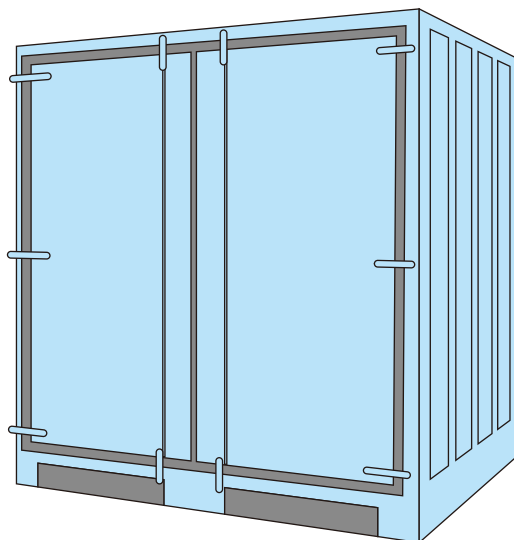

ハウス・備品

ガードマンボックス・仮設トイレ他

■ガードマンボックス(日野興業)

●UC-1 (スチール製)
W1120×D1120×H2150

●UC-2 (スチール製)
W2029×D1575×H2250

■仮設トイレ(日野興業)

●EX-AP (汲み取り式)
W850×D1410×H2550

●EX-2P (汲み取り式)
W1700×D1410×H2550

●EX-3P (汲み取り式)
W2550×D1410×H2550
(水洗架台はD1125)
※水洗式・簡易水洗式も取り揃えております。

■コンテナボックス

会社名	ウメコン
型式	ZG01
外寸(mm)	L1750×W2000×H2200
内寸(mm)	L1630×W1930×H1940
自重(kg)	310
内容量(m ³)	6.1
内容質量(kg)	1800