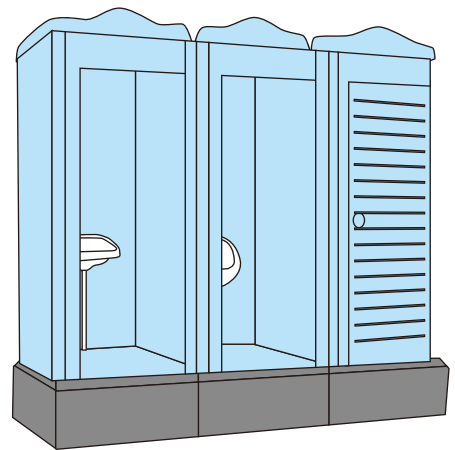

ハウス・備品

ガードマンボックス・仮設トイレ他

■ガードマンボックス(日野興業)

●UC-1 (スチール製)
W1120×D1120×H2150

●UC-2 (スチール製)
W2029×D1575×H2250

■仮設トイレ(日野興業)

●EX-AP (汲み取り式)
W850×D1410×H2550

●EX-2P (汲み取り式)
W1700×D1410×H2550

●EX-3P (汲み取り式)
W2550×D1410×H2550
(水洗架台はD1125)
※水洗式・簡易水洗式も取り揃えております。

■コンテナボックス

会社名	ウメコン
型式	ZG01
外寸(mm)	L1750×W2000×H2200
内寸(mm)	L1630×W1930×H1940
自重(kg)	310
内容量(m ³)	6.1
内容質量(kg)	1800